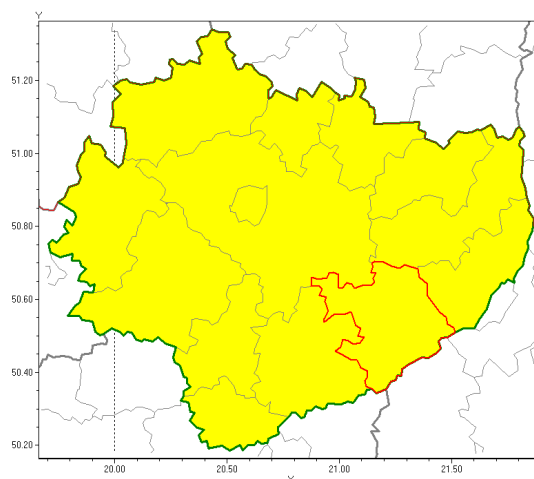

Zasięg ostrzeżenia w województwie

Burze z gradem

Ostrzeżenie meteorologiczne Nr 12

Nazwa biura	IMGW-PIB Biuro Prognoz Meteorologicznych w Krakowie
Zjawisko/stopień zagrożenia	Burze z gradem/ 1
Obszar	województwo świętokrzyskie powiat staszowski
Ważność	od godz. 11:00 dnia 27.07.2018 do godz. 20:30 dnia 27.07.2018
Przebieg	Prognozuje się wystąpienie burz z opadami deszczu miejscami od 20 mm do 30 mm, lokalnie do 40 mm oraz porywami wiatru do 70 km/h. Lokalnie możliwe grad.
Prawdopodobieństwo wystąpienia zjawiska(%)	80%
Uwagi	Brak.
Dyrektor synoptyk IMGW-PIB	Adam Dziedzic
Godzina i data wydania	godz. 07:31 dnia 27.07.2018
SMS	IMGW-PIB OSTRZEŻENIE: BURZE Z GRADEM/1 w powiecie świętokrzyskim/staszowski od 11:00/27.07 do 20:30/27.07.2018 deszcz 40 mm, porywy 70 km/h.