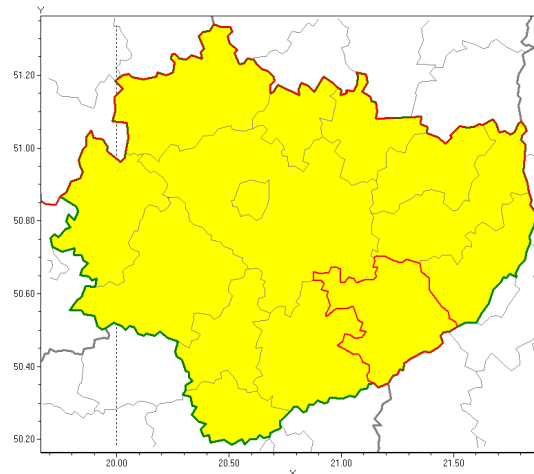

Zasięg ostrzeżenia w województwie

Intensywne opady deszczu

Ostrzeżenie meteorologiczne Nr 21

Nazwa biura	IMGW-PIB Biuro Prognoz Meteorologicznych w Krakowie
Zjawisko/stopień zagrożenia	Intensywne opady deszczu/ 1
Obszar	województwo świętokrzyskie powiat staszowski
Ważność	od godz. 08:00 dnia 28.04.2019 do godz. 20:00 dnia 29.04.2019
Przebieg	Prognozuje się wystąpienie opadów deszczu okresami o natężeniu umiarkowanym lub silnym. Prognozowana wysokość opadów do godziny 8:00 dnia 29.04 miejscami od 35 mm do 50 mm i od 8:00 do 20:00 dnia 29.04 miejscami od 15 mm do 30 mm.
Prawdopodobieństwo wystąpienia zjawiska(%)	80%
Uwagi	Brak.
Dyrektor synoptyk IMGW-PIB	Łukasz Kiełt
Godzina i data wydania	godz. 07:59 dnia 28.04.2019
SMS	IMGW-PIB OSTRZEŻENIE: DESZCZ/1 w świętokrzyskim/staszowski od 08:00/28.04 do 20:00/29.04.2019 do 8:00 29.04 50 mm i od 8:00 do 20:00 29.04 30 mm.