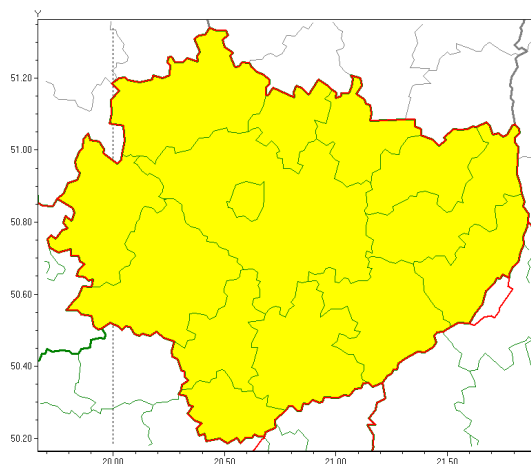

Zasięg ostrzeżeń w województwie

Burze z gradem
2019-05-19 14:32

WOJEWÓDZTWO WI TOKRZYSKIE
OSTRZEŻENIA METEOROLOGICZNE ZBIORCZO NR 35
WYKAZ OBSZARÓW ZUCIANYCH OSTRZEŻENIAMI
o godz. 14:32 dnia 19.05.2019

Zjawisko/Stopień zagrożenia	Burze z gradem/1
Obszar (w nawiasie numer ostrzeżenia dla powiatu)	powiaty: buski(26), jdrzejowski(27), kazimierski(27), Kielce(27), kielecki(27), konecki(25), opatowski(25), ostrowiecki(25), pińczowski(27), sandomierski(26), skarżyski(26), starachowicki(27), staszowski(25), włoszczowski(25)
Ważność	od godz. 15:00 dnia 19.05.2019 do godz. 19:00 dnia 20.05.2019
Prawdopodobieństwo	80%
Przebieg	Prognozuje się wystąpienie burz z opadami deszczu miejscami od 15 mm do 25 mm oraz porywami wiatru do 70 km/h. Miejscami może liwy grad.
SMS	IMGW-PIB OSTRZEŻENIE: BURZE Z GRADEM/1 w województwie świętokrzyskim (wszystkie powiaty) od 15:00/19.05 do 19:00/20.05.2019 deszcz 25 mm, porywy 70 km/h. Dotyczy powiatów: wszystkie powiaty.
RSO	Woj. świętokrzyskie (wszystkie powiaty), IMGW-PIB wydał ostrzeżenie pierwszego stopnia o burzach z gradem
Uwagi	Brak.
Dyżurny synoptyk IMGW-PIB	Piotr Wałach