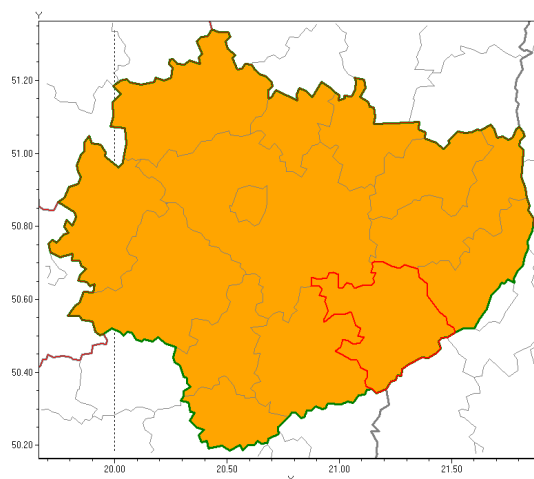

Zasięg ostrzeżenia w województwie

Burze z gradem

Ostrzeżenie meteorologiczne Nr 21

Nazwa biura	IMGW-PIB Biuro Prognoz Meteorologicznych w Krakowie
Zjawisko/stopień zagrożenia	Burze z gradem/ 2
Obszar	województwo świętokrzyskie powiat staszowski
Ważność	od godz. 12:00 dnia 10.08.2018 do godz. 24:00 dnia 10.08.2018
Przebieg	Prognozuje się wystąpienie burz z opadami deszczu miejscami od 30 mm do 40 mm, lokalnie do 50 mm oraz porywami wiatru do 100 km/h. Miejscami grad.
Prawdopodobieństwo wystąpienia zjawiska(%)	90%
Uwagi	Brak.
Dyrektor synoptyk IMGW-PIB	Adam Dziedzic
Godzina i data wydania	godz. 07:11 dnia 10.08.2018
SMS	IMGW-PIB OSTRZEŻA: BURZE Z GRADEM/2 w powiecie świętokrzyskim/staszowski od 12:00/10.08 do 24:00/10.08.2018 deszcz 50 mm, porywy 100 km/h.