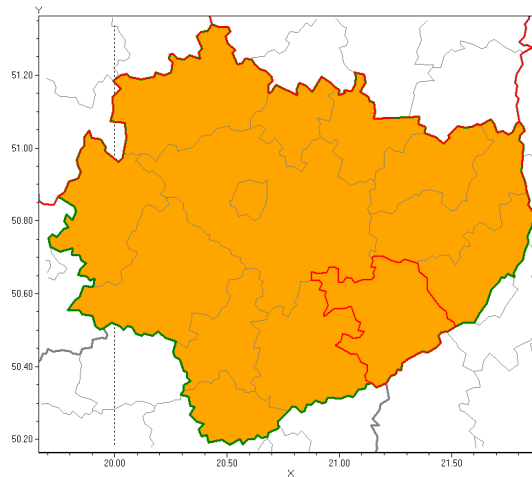

Zasięg ostrzeżenia w województwie

Burze z gradem

Ostrzeżenie meteorologiczne Nr 37

Nazwa biura	IMGW-PIB Biuro Prognoz Meteorologicznych w Krakowie
Zjawisko/stopień zagrożenia	Burze z gradem/ 2
Obszar	województwo świętokrzyskie powiat staszowski
Ważność	od godz. 14:00 dnia 13.06.2019 do godz. 06:00 dnia 14.06.2019
Przebieg	Prognozuje się wystąpienie burz z opadami deszczu miejscami od 30 mm do 50 mm oraz porywami wiatru do 115 km/h. Miejscami grad.
Prawdopodobieństwo wystąpienia zjawiska(%)	80%
Uwagi	Brak.
Dyrektor synoptyk IMGW-PIB	Piotr Ramza
Godzina i data wydania	godz. 09:10 dnia 13.06.2019
SMS	IMGW-PIB OSTRZEŻA: BURZE Z GRADEM/2 w świętokrzyskie/staszowski od 14:00/13.06 do 06:00/14.06.2019 deszcz do 50 mm, porywy do 115 km/h.