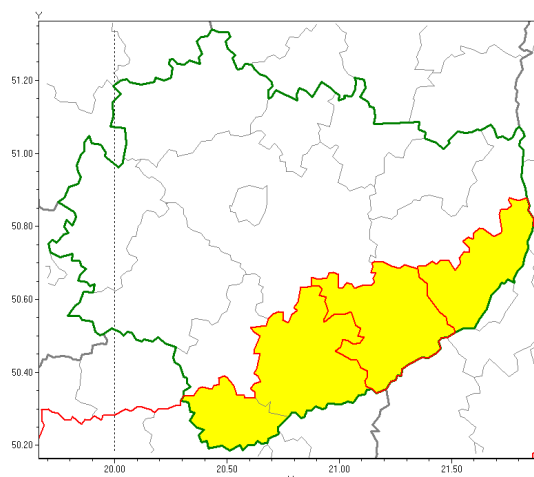

Zasięg ostrzeżenia w województwie

Silna mgła

Ostrzeżenie meteorologiczne Nr 37

Nazwa biura	IMGW-PIB Biuro Prognoz Meteorologicznych w Krakowie
Zjawisko/stopień zagrożenia	Silna mgła/ 1
Obszar	województwo śląskie powiat staszowski
Ważność	od godz. 00:00 dnia 10.11.2018 do godz. 10:00 dnia 10.11.2018
Przebieg	Prognozuje się silne mgły w zasięgu których widzialność wynosi miejscami od 100 m do 200 m.
Prawdopodobieństwo wystąpienia zjawiska(%)	80%
Uwagi	Brak.
Dyrektor synoptyk IMGW-PIB	Adam Michniewski
Godzina i data wydania	godz. 12:35 dnia 09.11.2018
SMS	IMGW-PIB OSTRZEŻENIE: MGLA/1 w powiecie/staszowski od 00:00/10.11 do 10:00/10.11.2018 widzialność do 100 m.