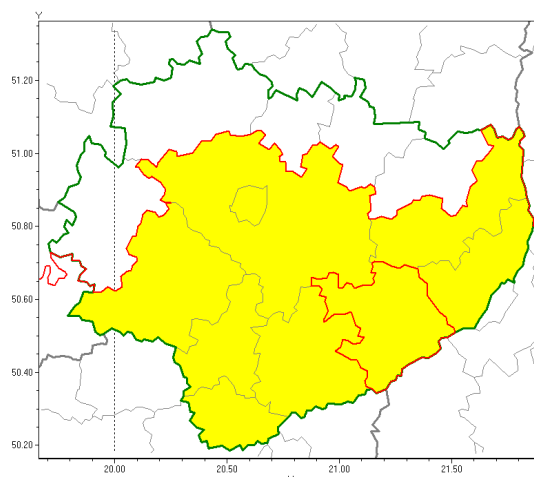

Zasięg ostrzeżenia w województwie

Burze z gradem

Ostrzeżenie meteorologiczne Nr 27

Nazwa biura	IMGW-PIB Biuro Prognoz Meteorologicznych w Krakowie
Zjawisko/stopień zagrożenia	Burze z gradem/ 1
Obszar	województwo świętokrzyskie powiat staszowski
Ważność	od godz. 08:00 dnia 05.09.2018 do godz. 24:00 dnia 05.09.2018
Przebieg	Prognozuje się wystąpienie burz z opadami deszczu miejscami od 20 mm do 30 mm, lokalnie do 40 mm oraz porywami wiatru do 65 km/h. Miejscami może liwy grad.
Prawdopodobieństwo wystąpienia zjawiska(%)	90%
Uwagi	Brak.
Dyrektor synoptyk IMGW-PIB	Łukasz Harasimowicz
Godzina i data wydania	godz. 07:15 dnia 05.09.2018
SMS	IMGW-PIB OSTRZEŻENIE: BURZE Z GRADEM/1 w powiecie świętokrzyskim/staszowski od 08:00/05.09 do 24:00/05.09.2018 deszcz 40 mm, porywy 65 km/h.