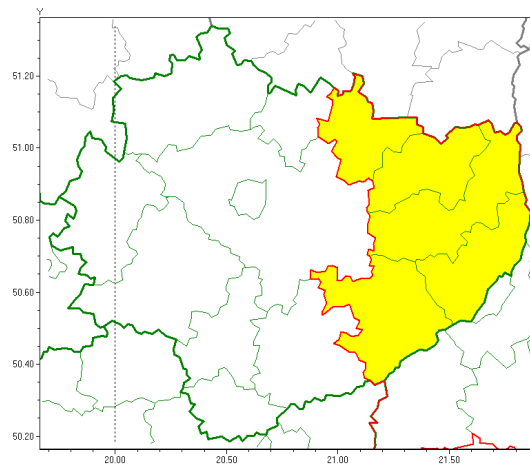

Zasięg ostrzeżeń w województwie

Burze
2019-06-06 12:54

WOJEWÓDZTWO WI TOKRZYSKIE
OSTRZEŻENIA METEOROLOGICZNE ZBIORCZO NR 53
WYKAZ OBOWIĄZUJĄCYCH OSTRZEŻEŃ
o godz. 12:54 dnia 06.06.2019

Zjawisko/Stopień zagrożenia	Burze/1
Obszar (w nawiasie numer ostrzeżenia dla powiatu)	powiaty: opatowski(32), ostrowiecki(32), sandomierski(33), starachowicki(34), staszowski(32)
Ważność	od godz. 13:00 dnia 06.06.2019 do godz. 21:00 dnia 06.06.2019
Prawdopodobieństwo	80%
Przebieg	Prognozuje się wystąpienie burz z opadami deszczu miejscami do 25 mm oraz porywami wiatru do 70 km/h.
SMS	IMGW-PIB OSTRZEGA: BURZE/1 w województwie świętokrzyskim (5 powiatów) od 13:00/06.06 do 21:00/06.06.2019 deszcz 25 mm, porywy 70 km/h. Dotyczy powiatów: opatowski, ostrowiecki, sandomierski, starachowicki i staszowski.
RSO	Woj. w województwie świętokrzyskim, IMGW-PIB wydał ostrzeżenie pierwszego stopnia o burzach
Uwagi	Brak.
Dyrektor synoptyk IMGW-PIB	Rafał Kielar