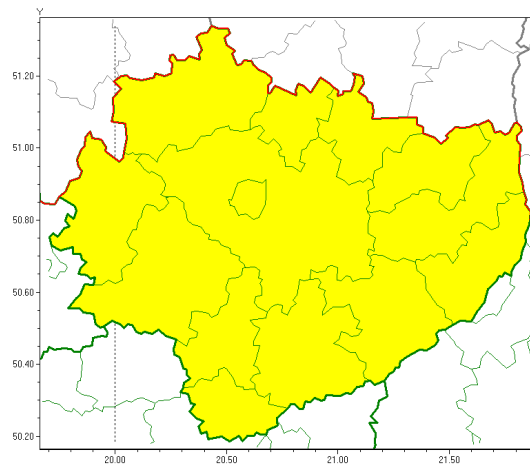

Zasięg ostrzeżeń w województwie

 Burze z gradem
 2019-06-07 07:37

WOJEWÓDZTWO WI TOKRZYSKIE
OSTRZEŻENIA METEOROLOGICZNE ZBIORCZO NR 54
WYKAZ OBOWIĄZUJĄCYCH OSTRZEŻEŃ
o godz. 07:37 dnia 07.06.2019

Zjawisko/Stopień zagrożenia	Burze z gradem/1
Obszar (w nawiasie numer ostrzeżenia dla powiatu)	powiaty: buski(33), jędrzejowski(34), kazimierski(34), Kielce(34), kielecki(34), konecki(32), opatowski(33), ostrowiecki(33), pińczowski(34), sandomierski(34), skarżyski(33), starachowicki(35), staszowski(33), włoszczowski(32)
Ważność	od godz. 11:00 dnia 07.06.2019 do godz. 21:00 dnia 07.06.2019
Prawdopodobieństwo	80%
Przebieg	Prognozuje się wystąpienie burz z opadami deszczu miejscami od 20 mm do 30 mm oraz porywami wiatru do 65 km/h. Miejscami możliwy grad.
SMS	IMGW-PIB OSTRZEŻENIE: BURZE Z GRADEM/1 w województwie świętokrzyskim (wszystkie powiaty) od 11:00/07.06 do 21:00/07.06.2019 deszcz 30 mm, porywy 65 km/h. Dotyczy powiatów: wszystkie powiaty.
RSO	Woj. w województwie świętokrzyskim, IMGW-PIB wydał ostrzeżenie pierwszego stopnia o burzach z gradem
Uwagi	Brak.
Dyrektor synoptyk IMGW-PIB	Grzegorz Mikutel