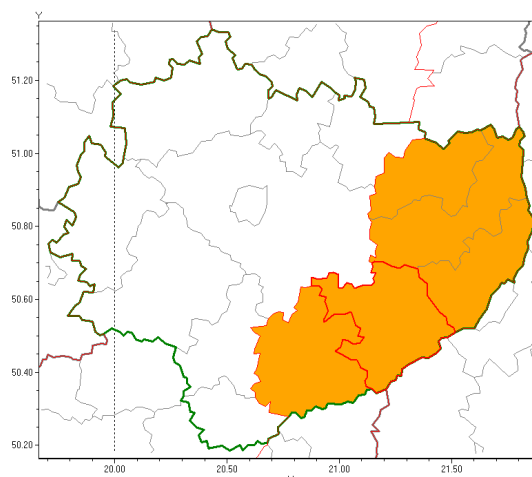

Zasięg ostrzeżenia w województwie

Burze z gradem

Ostrzeżenie meteorologiczne Nr 24

Nazwa biura	IMGW-PIB Biuro Prognoz Meteorologicznych w Krakowie
Zjawisko/stopień zagrożenia	Burze z gradem/ 2
Obszar	województwo śląskie powiat staszowski
Ważność	od godz. 12:00 dnia 14.08.2018 do godz. 24:00 dnia 14.08.2018
Przebieg	Prognozuje się wystąpienie burz z opadami deszczu od 30 mm do 40 mm, lokalnie 50 mm oraz porywami wiatru do 90 km/h. Miejscami grad.
Prawdopodobieństwo wystąpienia zjawiska(%)	80%
Uwagi	Brak.
Dyrektor synoptyk IMGW-PIB	Łukasz Kiełt
Godzina i data wydania	godz. 07:33 dnia 14.08.2018
SMS	IMGW-PIB OSTRZEŻENIE: BURZE Z GRADEM/2 w powiecie staszowski od 12:00/14.08 do 24:00/14.08.2018 deszcz 50 mm, porywy 90 km/h.