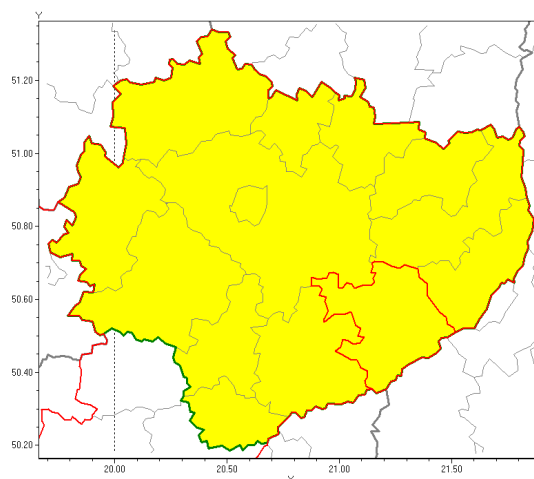

Zasięg ostrzeżenia w województwie

Intensywne opady deszczu

Ostrzeżenie meteorologiczne Nr 29

Nazwa biura	IMGW-PIB Biuro Prognoz Meteorologicznych w Krakowie
Zjawisko/stopień zagrożenia	Intensywne opady deszczu/ 1
Obszar	województwo śląskie powiat staszowski
Ważność	od godz. 15:00 dnia 14.09.2018 do godz. 06:00 dnia 15.09.2018
Przebieg	Prognozuje się wystąpienie opadów deszczu okresami o natężeniu umiarkowanym. Prognozowana wysokość opadów miejscami od 20 mm do 35 mm.
Prawdopodobieństwo wystąpienia zjawiska(%)	80%
Uwagi	Brak.
Dyrektor synoptyk IMGW-PIB	Piotr Wałach
Godzina i data wydania	godz. 09:39 dnia 14.09.2018
SMS	IMGW-PIB OSTRZEŻENIE: DESZCZ/1 w powiecie staszowski od 15:00/14.09 do 06:00/15.09.2018 35 mm.