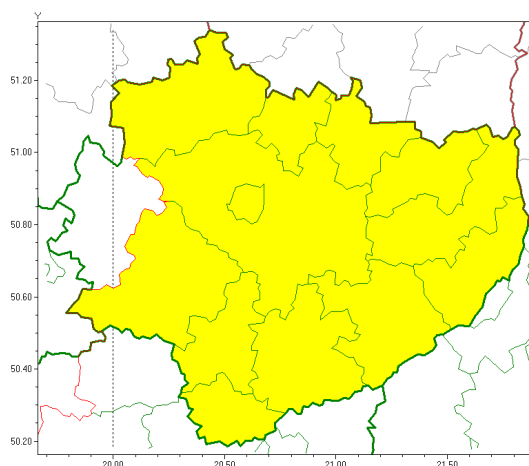

### Zasięg ostrzeżeń w województwie

Intensywne opady deszczu z burzami  
2018-07-16 06:40

**WOJEWÓDZTWO WI TOKRZYSKIE**  
**OSTRZEŻENIA METEOROLOGICZNE ZBIORCZO NR 13**  
**WYKAZ OBSZARÓW ZUCIENIA OSTRZEŻENIA**  
**o godz. 06:40 dnia 16.07.2018**

<b>Zjawisko/Stopień zagrożenia</b>	Intensywne opady deszczu z burzami/1
<b>Obszar</b>	powiaty: buski, jędrzejowski, kazimierski, Kielce, kielecki, konecki, opatowski, ostrowiecki, pińczowski, sandomierski, skarżyski, starachowicki, staszowski
<b>Ważność</b>	od godz. 09:00 dnia 16.07.2018 do godz. 24:00 dnia 16.07.2018
<b>Prawdopodobieństwo</b>	80%
<b>Przebieg</b>	Prognozuje się wystąpienie opadów deszczu okresami o natężeniu umiarkowanym lub silnym. Prognozowana wysokość opadów za okres ważności ostrzeżenia - miejscami od 25 mm do 40 mm. W trakcie opadów deszczu będą występowały burze z porywami wiatru do 70 km/h. Lokalnie grad.
<b>SMS/RSO</b>	Woj. świętokrzyskie (13 powiatów), IMGW-PIB wydał ostrzeżenie pierwszego stopnia o intensywnych opadach deszczu z burzami
<b>Dyrektor synoptyk IMGW-PIB</b>	Alina Jasek-Kamińska