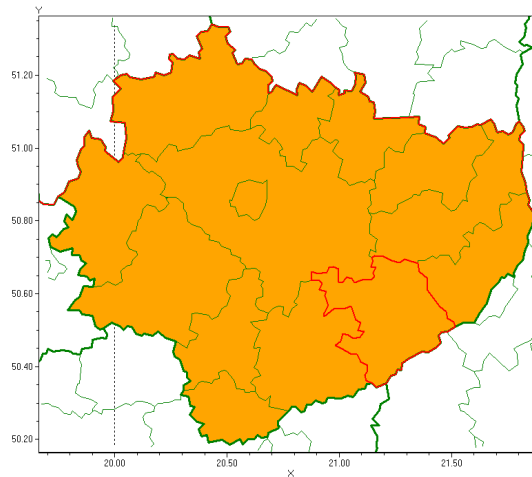

Zasięg ostrzeżenia w województwie

Burze z gradem

Ostrzeżenie meteorologiczne Nr 53

Nazwa biura	IMGW-PIB Biuro Prognoz Meteorologicznych w Krakowie
Zjawisko/stopień zagrożenia	Burze z gradem/ 2
Obszar	województwo świętokrzyskie powiat staszowski
Ważność	od godz. 10:00 dnia 17.06.2020 do godz. 06:00 dnia 18.06.2020
Przebieg	Prognozuje się wystąpienie burz z opadami deszczu miejscami do 30 mm, lokalnie do 50 mm oraz porywami wiatru do 90 km/h. Miejscami grad.
Prawdopodobieństwo wystąpienia zjawiska(%)	80%
Uwagi	Brak.
Dyrektor synoptyk IMGW-PIB	Witold Wiśniewski
Godzina i data wydania	godz. 08:02 dnia 17.06.2020
SMS	IMGW-PIB OSTRZEŻA: BURZE Z GRADEM/2 w powiecie świętokrzyskim/staszowski od 10:00/17.06 do 06:00/18.06.2020 deszcz 50 mm, porywy 90 km/h.