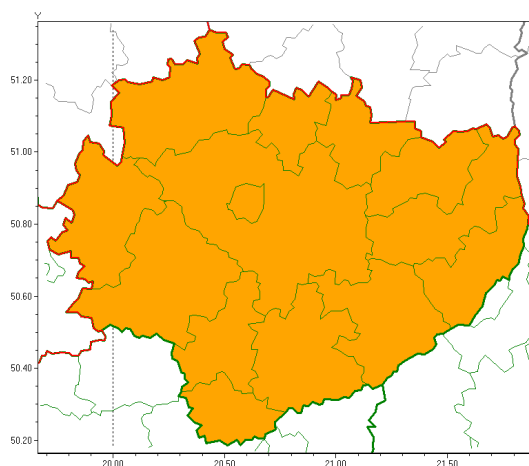

Zasięg ostrzeżeń w województwie

Burze z gradem
2020-06-19 07:28

WOJEWÓDZTWO WI TOKRZYSKIE
OSTRZEŻENIA METEOROLOGICZNE ZBIORCZO NR 70
WYKAZ OBOWIAZUJĄCYCH OSTRZEŻEŃ
o godz. 07:28 dnia 19.06.2020

Zjawisko/Stopień zagrożenia	Burze z gradem/2
Obszar (w nawiasie numer ostrzeżenia dla powiatu)	powiaty: buski(55), j. drzejowski(50), kazimierski(53), Kielce(50), kielecki(52), konecki(46), opatowski(53), ostrowiecki(50), pińczowski(52), sandomierski(54), skarżyski(49), starachowicki(49), staszowski(55), włoszczowski(48)
Ważność	od godz. 08:00 dnia 19.06.2020 do godz. 21:00 dnia 19.06.2020
Prawdopodobieństwo	80%
Przebieg	Prognozuje się wystąpienie burz z opadami deszczu miejscami od 30 mm do 50 mm, lokalnie do 60 mm oraz porywami wiatru do 80 km/h. Miejscami grad.
SMS	IMGW-PIB OSTRZEŻENIA: BURZE Z GRADEM/2 w woj. świętokrzyskie (wszystkie powiaty) od 08:00/19.06 do 21:00/19.06.2020 deszcz 60 mm, porywy 80 km/h, grad. Dotyczy powiatów: wszystkie powiaty.
RSO	Woj. świętokrzyskie (wszystkie powiaty), IMGW-PIB wydał ostrzeżenie drugiego stopnia o burzach z gradem
Uwagi	Brak.
Dyrektor synoptyk IMGW-PIB	Tadeusz Stolarczyk