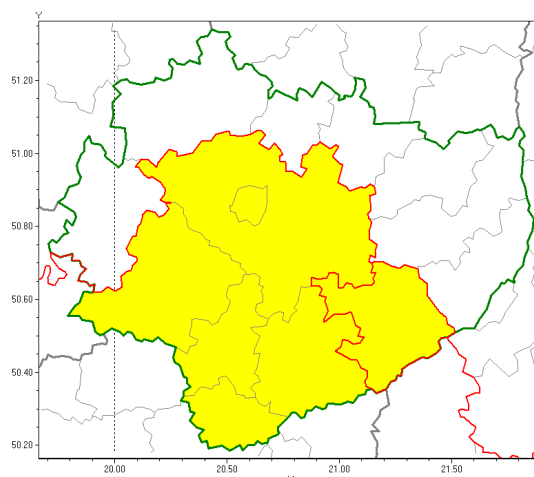

Zasięg ostrzeżenia w województwie

Opady marznące

Ostrzeżenie meteorologiczne Nr 41

Nazwa biura	IMGW-PIB Biuro Prognoz Meteorologicznych w Krakowie
Zjawisko/stopień zagrożenia	Opady marznące/ 1
Obszar	województwo świętokrzyskie powiat staszowski
Ważność	od godz. 18:00 dnia 22.11.2018 do godz. 10:00 dnia 23.11.2018
Przebieg	Prognozuje się miejscami wystąpienie słabych opadów marznięcej miazgi powodujących gołoledź.
Prawdopodobieństwo wystąpienia zjawiska(%)	80%
Uwagi	Brak.
Dyrektor synoptyk IMGW-PIB	Adam Michniewski
Godzina i data wydania	godz. 12:59 dnia 22.11.2018
SMS	IMGW-PIB OSTRZEŻENIE: MARZNIĄCE OPADY/1 w powiecie świętokrzyskim/staszowski od 18:00/22.11 do 10:00/23.11.2018 marznięce opady, drogi liskie.