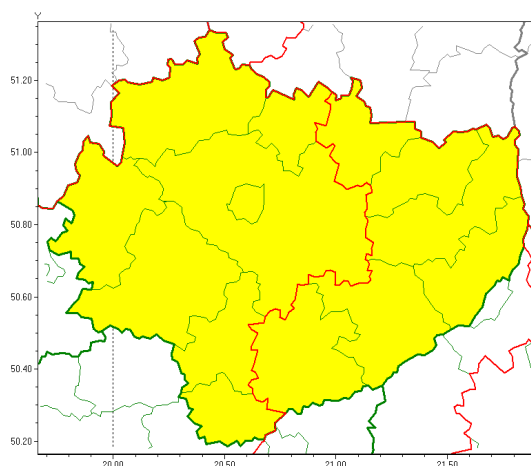

Zasięg ostrzeżeń w województwie

Silny wiatr
2018-10-23 08:30

WOJEWÓDZTWO WI TOKRZYSKIE
OSTRZEŻENIA METEOROLOGICZNE ZBIORCZO NR 51
WYKAZ OBOWIĄZUJĄCYCH OSTRZEŻEŃ
o godz. 08:30 dnia 23.10.2018

Zjawisko/Stopień zagrożenia	Silny wiatr/1
Obszar	powiaty: buski, opatowski, ostrowiecki, sandomierski, starachowicki, staszowski
Ważność	od godz. 20:00 dnia 23.10.2018 do godz. 22:00 dnia 24.10.2018
Prawdopodobieństwo	90%
Przebieg	Przewiduje się wystąpienie silnego wiatru o średniej prędkości od 30 km/h do 40 km/h, w porywach do 80 km/h z zachodu w nocy skierowany na północno-zachodni.
SMS	IMGW-PIB OSTRZEŻENIA: WIATR/1 w województwie świętokrzyskim (6 powiatów) od 20:00/23.10 do 22:00/24.10.2018 prędkość do 40 km/h, porywy do 80 km/h, W, NW. Dotyczy powiatów: buski, opatowski, ostrowiecki, sandomierski, starachowicki i staszowski.
RSO	Woj. świętokrzyskie (6 powiatów), IMGW-PIB wydał ostrzeżenie pierwszego stopnia o silnym wietrze
Zjawisko/Stopień zagrożenia	Silny wiatr/1
Obszar	powiaty: jędrzejowski, kazimierski, Kielce, kielecki, konecki, pińczowski, skarżyski, włoszczowski
Ważność	od godz. 17:00 dnia 23.10.2018 do godz. 18:00 dnia 24.10.2018
Prawdopodobieństwo	90%
Przebieg	Przewiduje się wystąpienie silnego wiatru o średniej prędkości od 30 km/h do 40 km/h, w porywach do 80 km/h z zachodu w nocy skierowany na północno-zachodni.