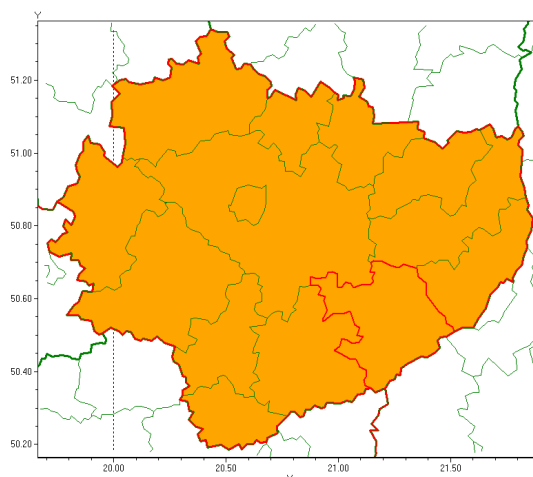

Zasięg ostrzeżenia w województwie

Burze z gradem

Ostrzeżenie meteorologiczne Nr 61

Nazwa biura	IMGW-PIB Biuro Prognoz Meteorologicznych w Krakowie
Zjawisko/stopień zagrożenia	Burze z gradem/ 2
Obszar	województwo świętokrzyskie powiat staszowski
Ważność	od godz. 12:00 dnia 26.06.2020 do godz. 03:00 dnia 27.06.2020
Przebieg	Prognozuje się wystąpienie burz z opadami deszczu miejscami od 30 mm do 40 mm, lokalnie do 50 mm oraz porywami wiatru do 90 km/h. Miejscami grad.
Prawdopodobieństwo wystąpienia zjawiska(%)	80%
Uwagi	Brak.
Dyrektor synoptyk IMGW-PIB	Monika Kaseja
Godzina i data wydania	godz. 07:22 dnia 26.06.2020
SMS	IMGW-PIB OSTRZEŻENIE: BURZE Z GRADEM/2 w powiecie świętokrzyskim/staszowski od 12:00/26.06 do 03:00/27.06.2020 deszcz 50 mm, porywy 90 km/h.