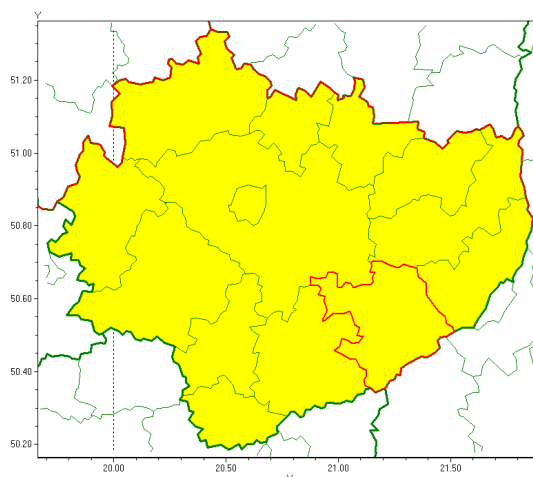

Instytut Meteorologii i Gospodarki Wodnej - Państwowy Instytut Badawczy

Biuro Prognoz Meteorologicznych w Krakowie

30-215 Kraków ul. Piotra Borowego 14

tel: 12-6398150, fax: 12-4251973

email: meteo.krakow@imgw.pl

www: www.imgw.pl

Zasięg ostrzeżenia w województwie

Burze z gradem

Ostrzeżenie meteorologiczne Nr 63

Nazwa biura	IMGW-PIB Biuro Prognoz Meteorologicznych w Krakowie
Zjawisko/stopień zagrożenia	Burze z gradem/ 1
Obszar	województwo świętokrzyskie powiat staszowski
Ważność	od godz. 12:00 dnia 28.06.2020 do godz. 22:00 dnia 28.06.2020
Przebieg	Prognozuje się wystąpienie burz z opadami deszczu miejscami od 20 mm do 30 mm, oraz porywami wiatru do 80 km/h. Miejscami grad.
Prawdopodobieństwo wystąpienia zjawiska(%)	90%
Uwagi	Brak.
Dyrektor synoptyk IMGW-PIB	Krzysztof Jania
Godzina i data wydania	godz. 06:52 dnia 28.06.2020
SMS	IMGW-PIB OSTRZEŻENIE: BURZE Z GRADEM/1 w powiecie świętokrzyskim/staszowski od 12:00/28.06 do 22:00/28.06.2020 deszcz do 30 mm, porywy 80 km/h.