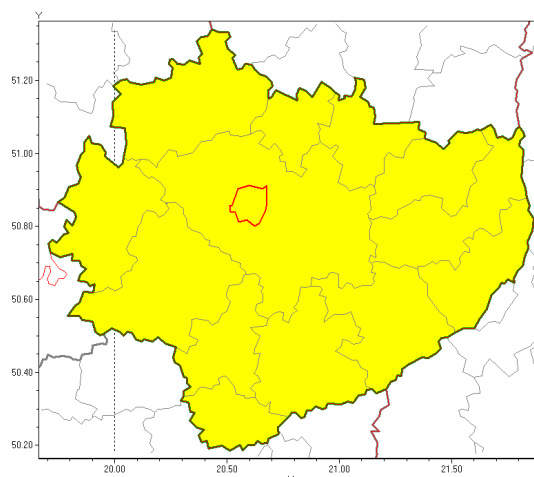

Zasięg ostrzeżenia w województwie

Burze z gradem

Ostrzeżenie meteorologiczne Nr 17

Nazwa biura	IMGW-PIB Biuro Prognoz Meteorologicznych w Krakowie
Zjawisko/stopień zagrożenia	Burze z gradem/ 1
Obszar	województwo świętokrzyskie powiat Kielce
Ważność	od godz. 07:30 dnia 30.07.2018 do godz. 22:30 dnia 30.07.2018
Przebieg	Prognozuje się wystąpienie burz z opadami deszczu miejscami od 20 mm do 25 mm, punktowo do 40 mm oraz porywami wiatru do 70 km/h. Miejscami może liwy grad.
Prawdopodobieństwo wystąpienia zjawiska(%)	75%
Uwagi	Brak.
Dyrektor synoptyk IMGW-PIB	Krzysztof Jania
Godzina i data wydania	godz. 07:27 dnia 30.07.2018
SMS	IMGW-PIB OSTRZEŻENIE: BURZE Z GRADEM/1 w powiecie świętokrzyskim/Kielce od 07:30/30.07 do 22:30/30.07.2018 deszcz 40 mm, porywy 70 km/h.