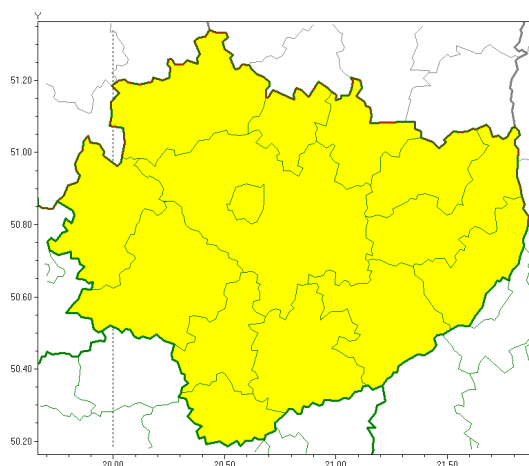

Zasięg ostrzeżeń w województwie

Burze z gradem
2018-07-27 07:32

WOJEWÓDZTWO WI TOKRZYSKIE OSTRZEŻENIA METEOROLOGICZNE ZBIORCZO NR 19 WYKAZ OBOWIĄZUJĄCYCH OSTRZEŻEŃ o godz. 07:32 dnia 27.07.2018

Zjawisko/Stopień zagrożenia	Burze z gradem/1
Obszar	powiaty: buski, jędrzejowski, kazimierski, Kielce, kielecki, konecki, opatowski, ostrowiecki, pińczowski, sandomierski, skarżyski, starachowicki, staszowski, włoszczowski
Ważność	od godz. 11:00 dnia 27.07.2018 do godz. 20:30 dnia 27.07.2018
Prawdopodobieństwo	80%
Przebieg	Prognozuje się wystąpienie burz z opadami deszczu miejscami od 20 mm do 30 mm, lokalnie do 40 mm oraz porywami wiatru do 70 km/h. Lokalnie możliwe grad.
SMS	IMGW-PIB OSTRZEŻENIE: BURZE Z GRADEM/1 w województwie świętokrzyskim (wszystkie powiaty) od 11:00/27.07 do 20:30/27.07.2018 deszcz 40 mm, porywy 70 km/h. Dotyczy powiatów: wszystkie powiaty.
RSO	Woj. świętokrzyskie (wszystkie powiaty), IMGW-PIB wydał ostrzeżenie pierwszego stopnia o burzach z gradem
Dyrektor synoptyk IMGW-PIB	Adam Dziedzic