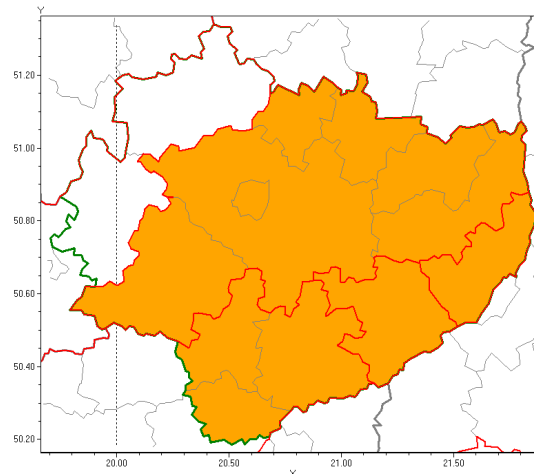

Zasięg ostrzeżenia w województwie

Burze z gradem

**Ostrzeżenie meteorologiczne Nr 45**

<b>Nazwa biura</b>	IMGW-PIB Biuro Prognoz Meteorologicznych w Krakowie
<b>Zjawisko/stopień zagrożenia</b>	Burze z gradem/ 2
<b>Obszar</b>	województwo świętokrzyskie <b>powiat staszowski</b>
<b>Ważność</b>	od godz. 16:00 dnia 01.07.2019 do godz. 03:00 dnia 02.07.2019
<b>Przebieg</b>	Prognozuje się wystąpienie burz z opadami deszczu do 40 mm oraz porywami wiatru do 100 km/h, lokalnie do 115 km/h. Miejscami wystąpią grad, istnieje również ryzyko lokalnego wystąpienia trąb powietrznych.
<b>Prawdopodobieństwo wystąpienia zjawiska(%)</b>	80%
<b>Uwagi</b>	Istnieje możliwość podniesienia stopnia ostrzeżenia.
<b>Dyrektor synoptyk IMGW-PIB</b>	Alina Jasek-Kamińska
<b>Godzina i data wydania</b>	godz. 11:34 dnia 01.07.2019
<b>SMS</b>	IMGW-PIB OSTRZEGA: BURZE Z GRADEM/2 w świętokrzyskim/staszowski od 16:00/01.07 do 03:00/02.07.2019 deszcz 40 mm, porywy 115 km/h.