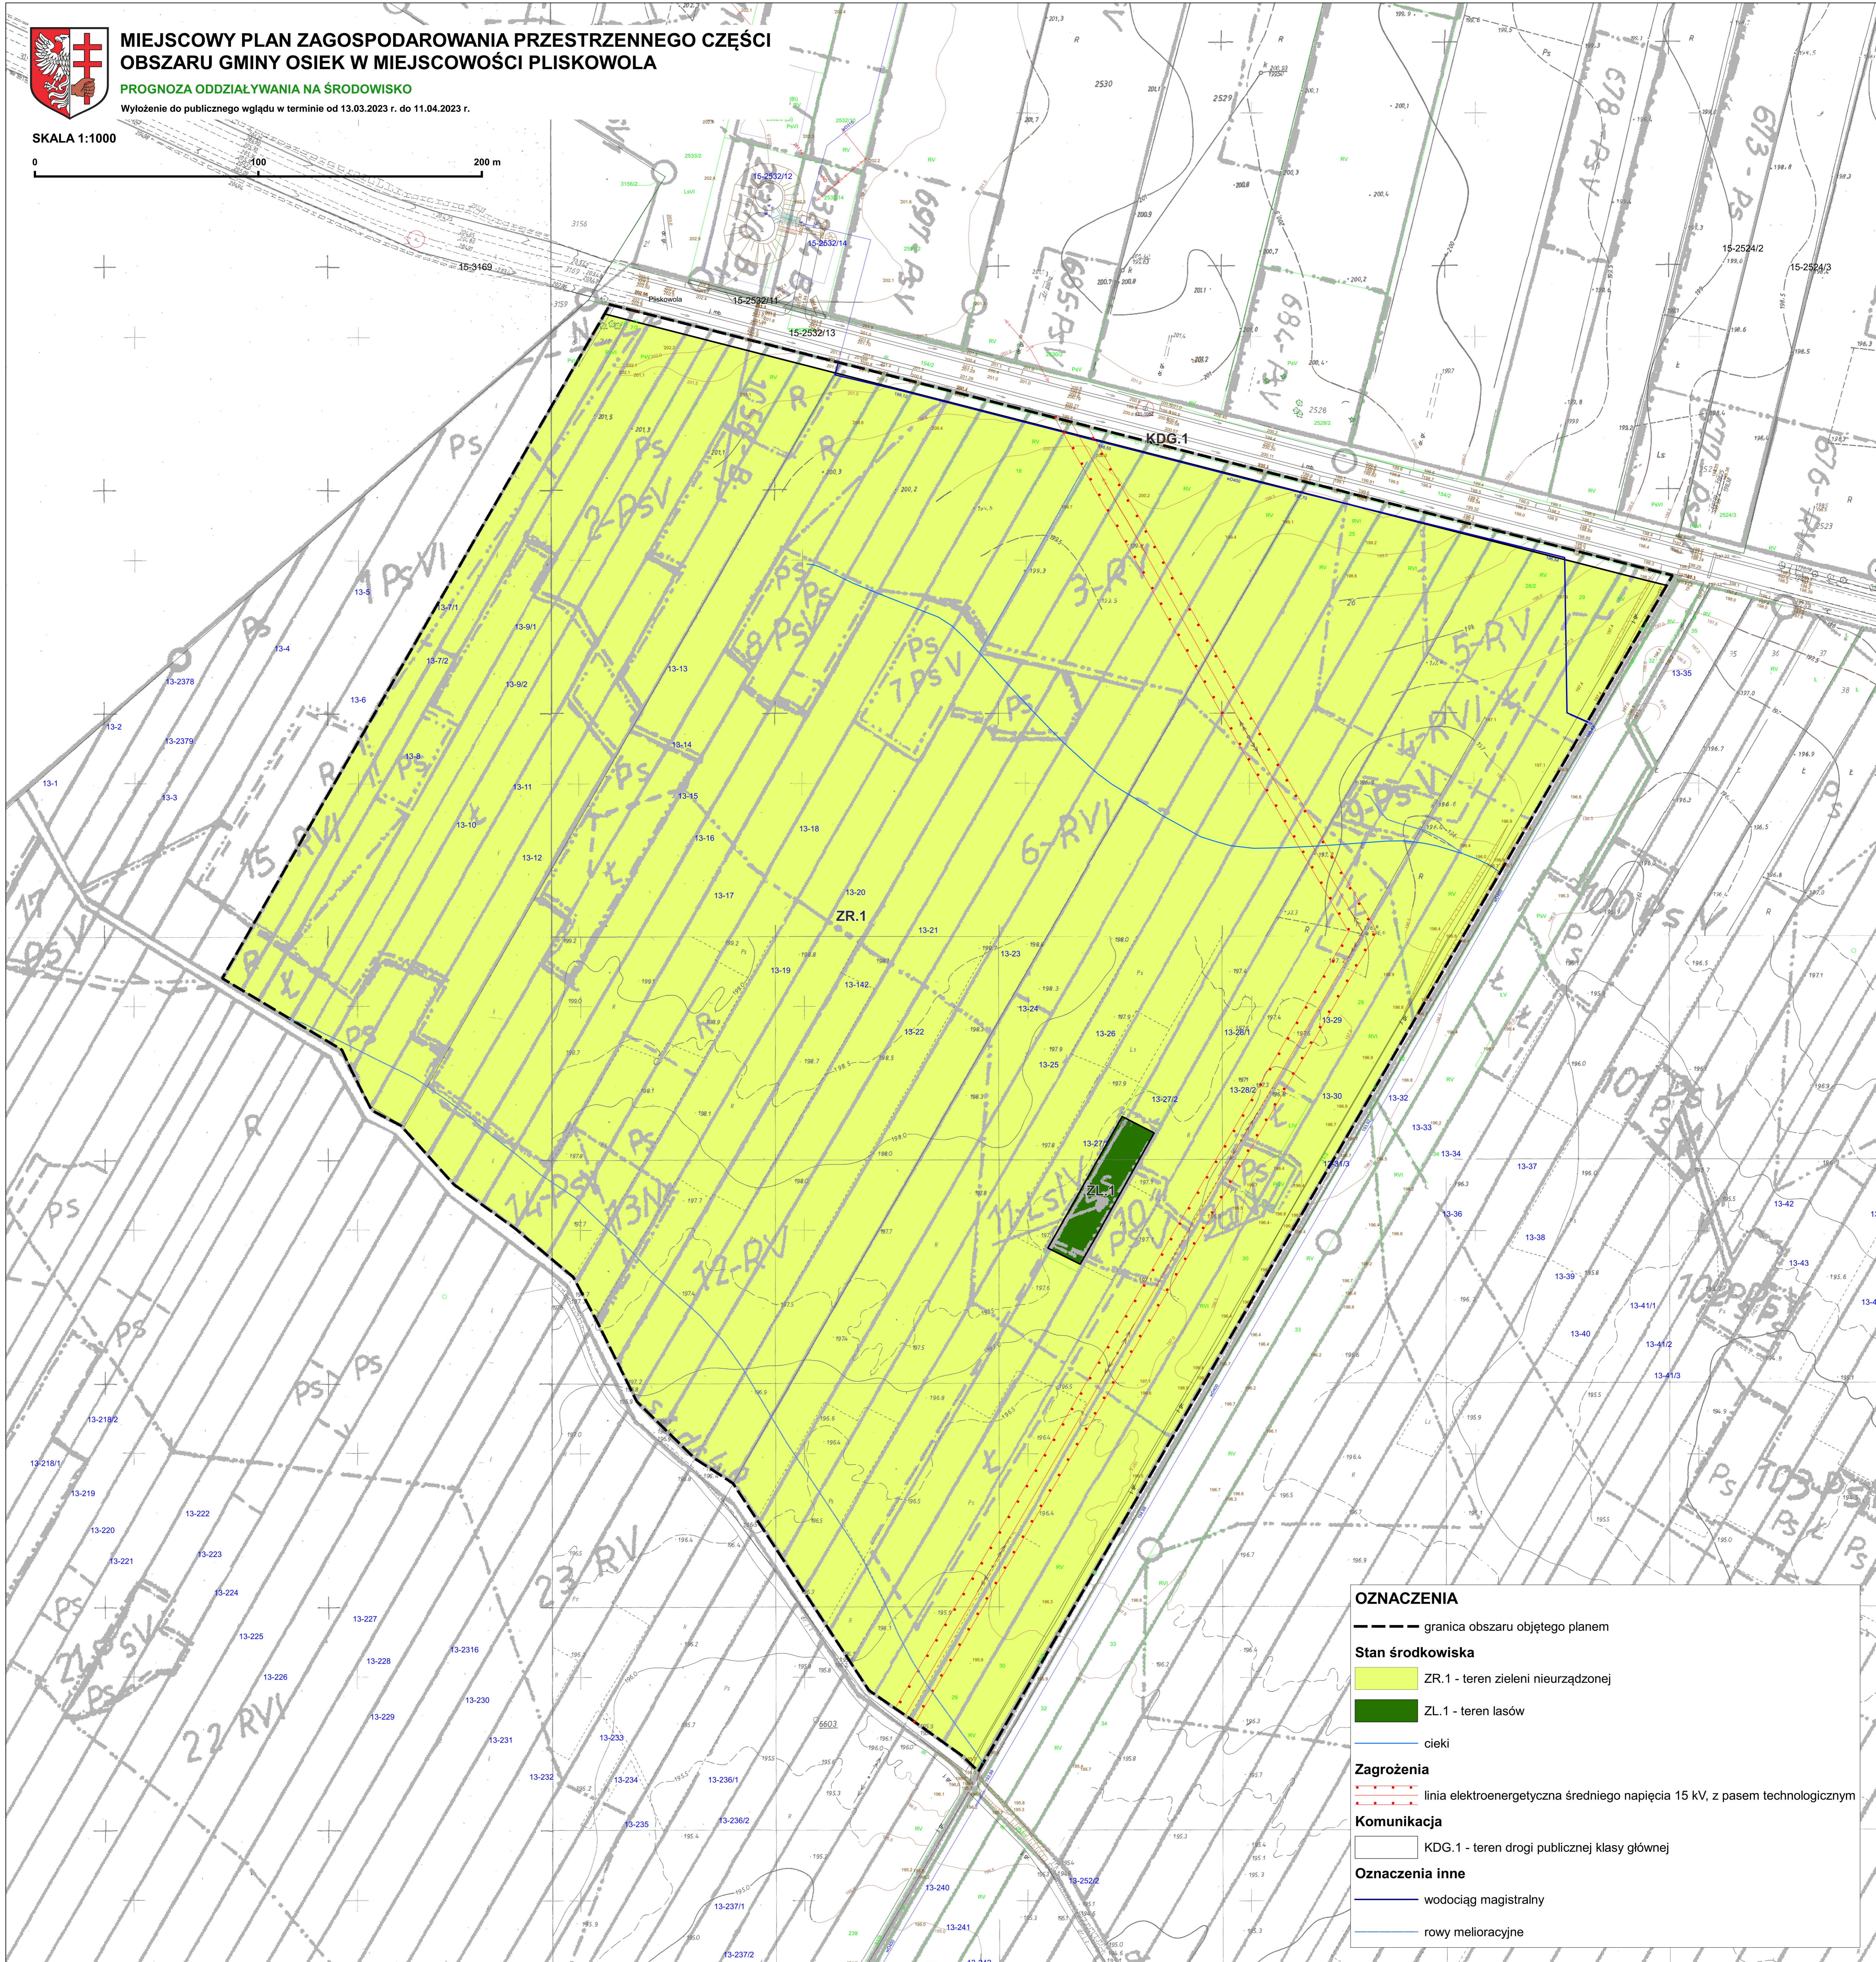

MIEJSCOWY PLAN ZAGOSPODAROWANIA PRZESTRZENNEGO CZĘŚCI OBSZARU GMINY OSIEK W MIEJSCOWOŚCI PLISKOWOLA

PROGNOZA ODDZIAŁYWANIA NA ŚRODOWISKO

Wyłożenie do publicznego wglądu w terminie od 13.03.2023 r. do 11.04.2023 r.

SKALA 1:1000

OZNACZENIA

--- granica obszaru objętego planem

Stan środkowiska

■ ZR.1 - teren zieleni nieurządzonej

■ ZL.1 - teren lasów

— ciek

Zagrożenia

--- linia elektroenergetyczna średniego napięcia 15 kV, z pasem technologicznym

Komunikacja

— KDG.1 - teren drogi publicznej klasy głównej

Oznaczenia inne

— wodociąg magistralny

— rowy melioracyjne