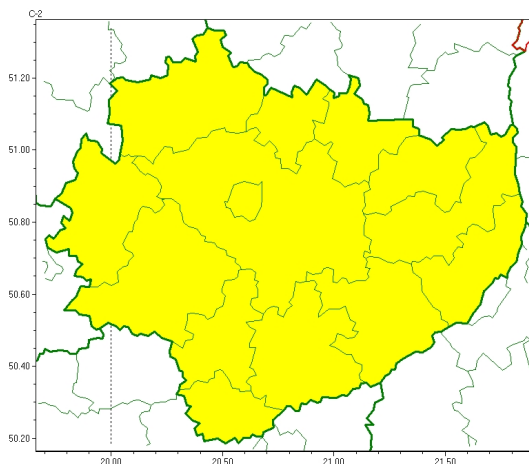

### Zasięg ostrzeżeń w województwie

Burze  
2024-09-15 11:40

**WOJEWÓDZTWO WI TOKRZYSKIE**  
**OSTRZEŻENIA METEOROLOGICZNE ZBIORCZO NR 232**  
**WYKAZ OBYWATELI ZASIAŁYCH OSTRZEŻENIAMI**  
**o godz. 11:40 dnia 15.09.2024**

Zjawisko/Stopień zagrożenia	Burze/1
Obszar (w nawiasie numer ostrzeżenia dla powiatu)	powiaty: buski(115), jędrzejowski(113), kazimierski(117), Kielce(117), kielecki(117), konecki(109), opatowski(112), ostrowiecki(113), pińczowski(117), sandomierski(112), skarżyski(112), starachowicki(112), staszowski(114), włoszczowski(110)
Ważność	od godz. 19:00 dnia 15.09.2024 do godz. 01:00 dnia 16.09.2024
Prawdopodobieństwo	75%
Przebieg	Prognozowane są burze, którym miejscami będą towarzyszyć silne opady deszczu do około 20 mm oraz porywy wiatru do 70 km/h.
SMS	IMGW-PIB OSTRZEŻENIA: BURZE/1 w województwie świętokrzyskim (wszystkie powiaty) od 19:00/15.09 do 01:00/16.09.2024 deszcz 20 mm, porywy 70 km/h. Dotyczy powiatów: wszystkie powiaty.
RSO	Woj. w województwie świętokrzyskim (wszystkie powiaty), IMGW-PIB wydał ostrzeżenie pierwszego stopnia o burzach
Uwagi	Brak.