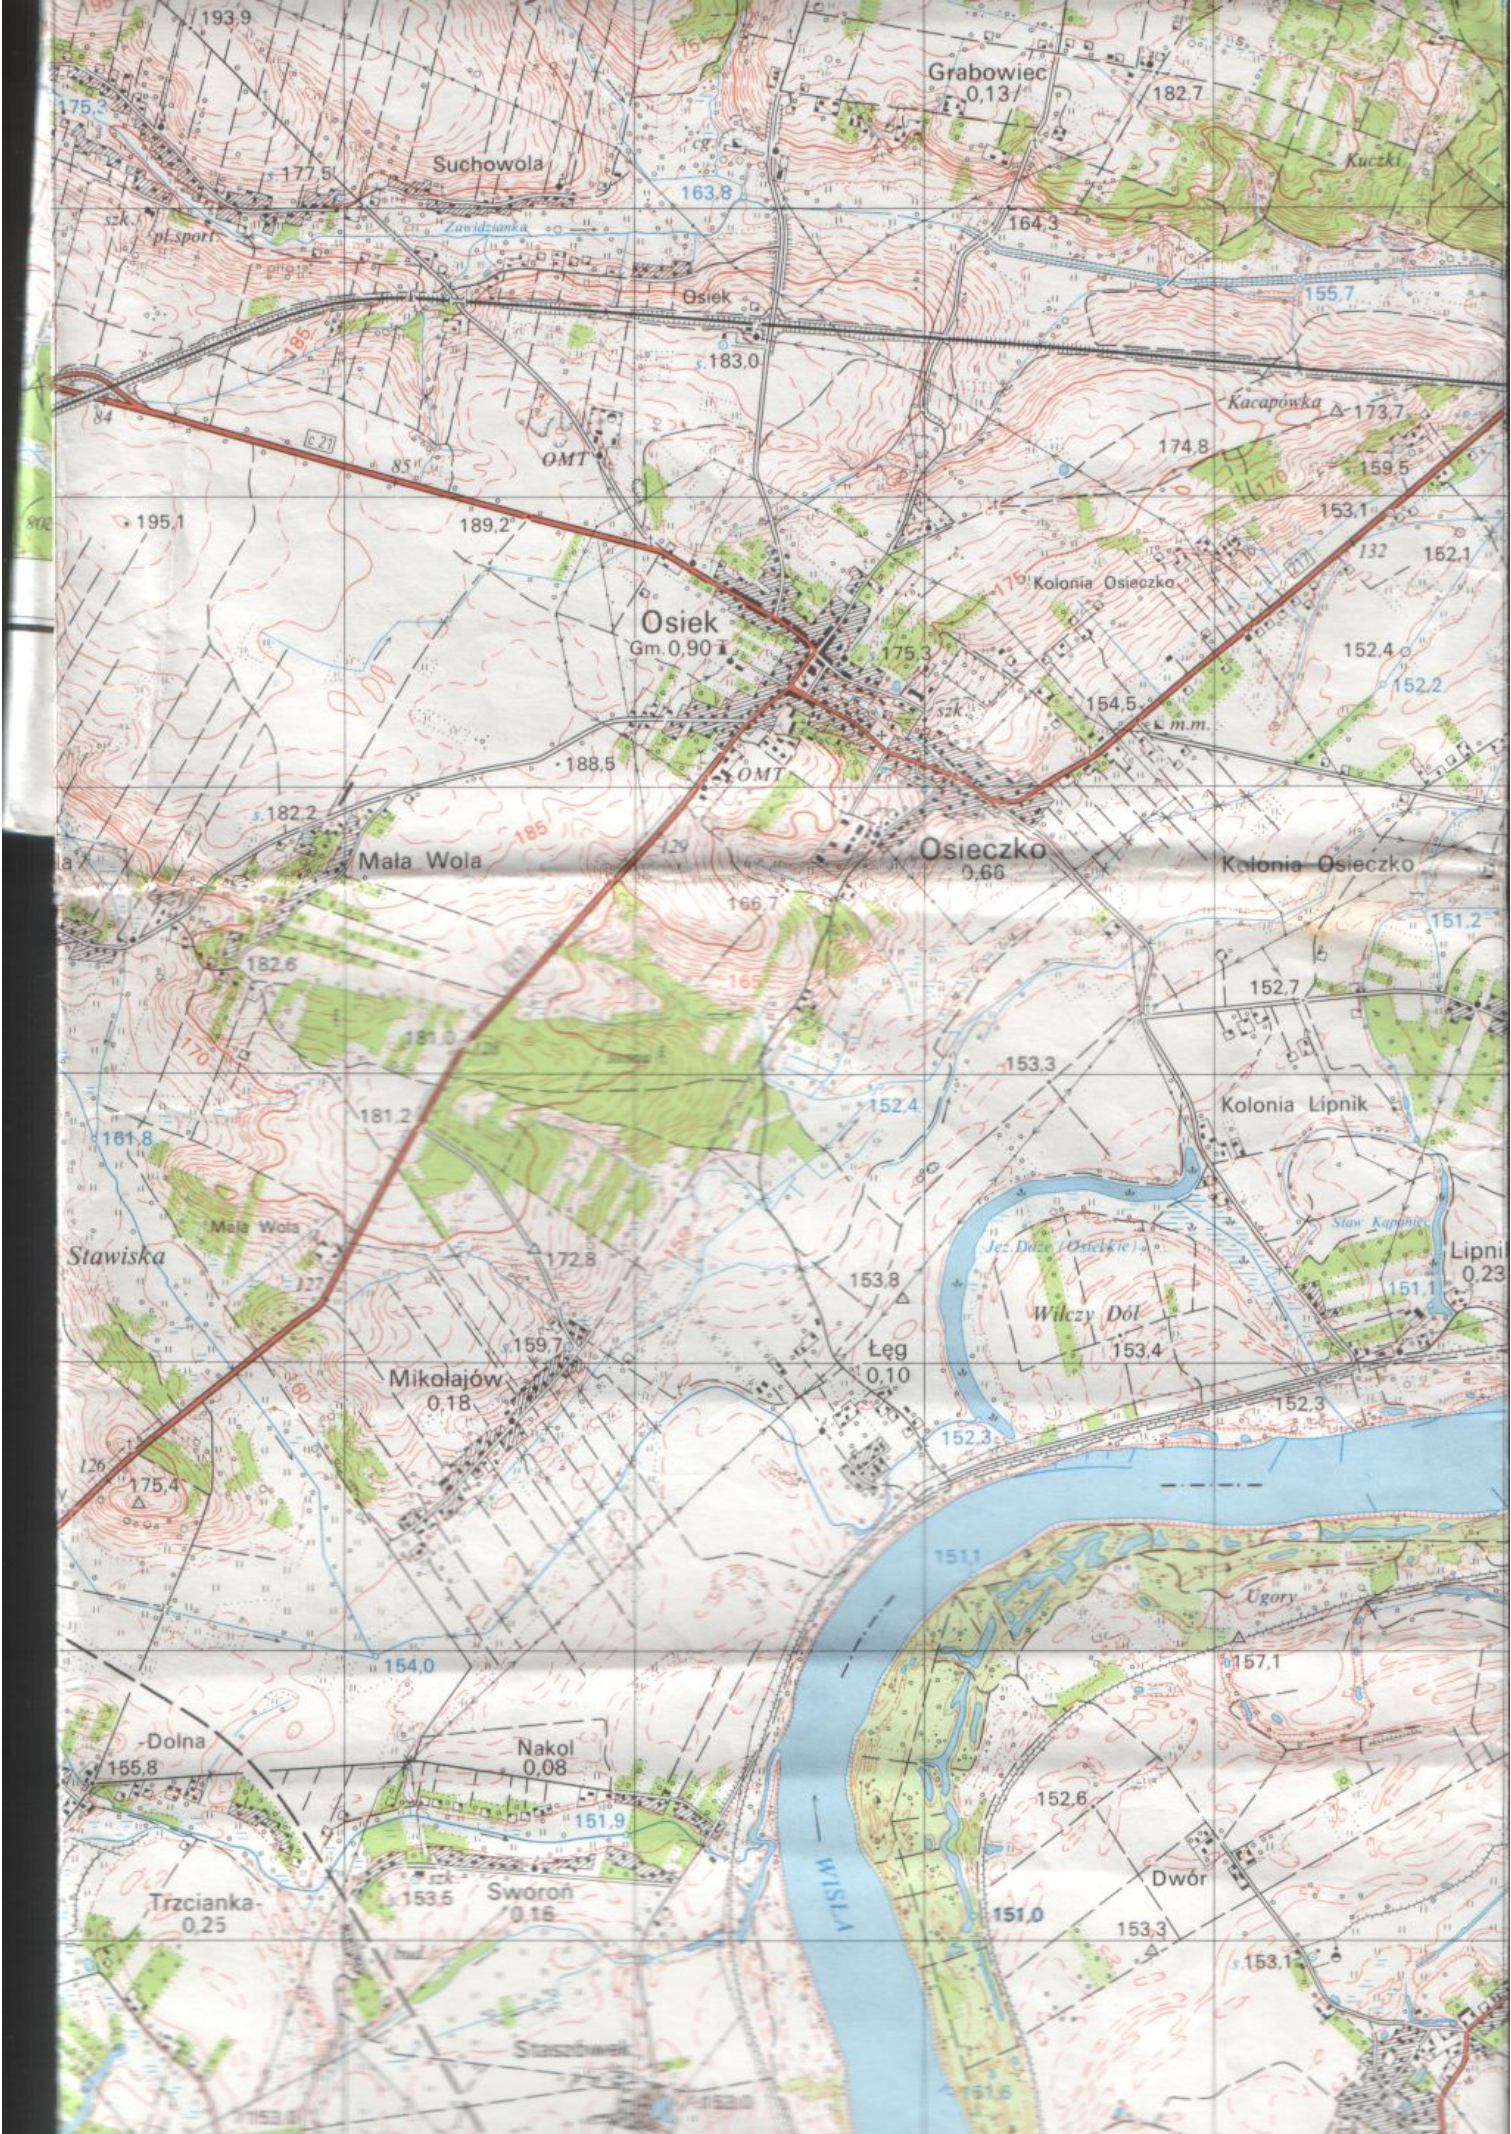

Mapki Osieka

Treść

MAPKI OSIEKA

Mapka Miasta Osiek

Mapka Miasta i Gminy Osiek z legendą

LEGENDA

- I - Miasto Osiek**
- 1 - Bukowa**
- 2 - Długoleka**
- 3 - Kąty**
- 4 - Lipnik**
- 5 - Matiaszów**
- 6 - Mucharzew**
- 7 - Niekrasów**
- 8 - Niekurza**
- 9 - Ossala**
- 10 - Pliskowola**
- 11 - Strużki**
- 12 - Suchowola**
- 13 - Sworoń**
- 14 - Szwagrów**
- 15 - Trzcianka Kolonia**
- 16 - Trzcianka**
- 17 - Tursko Wielkie**
- 18 - Mikołajów**