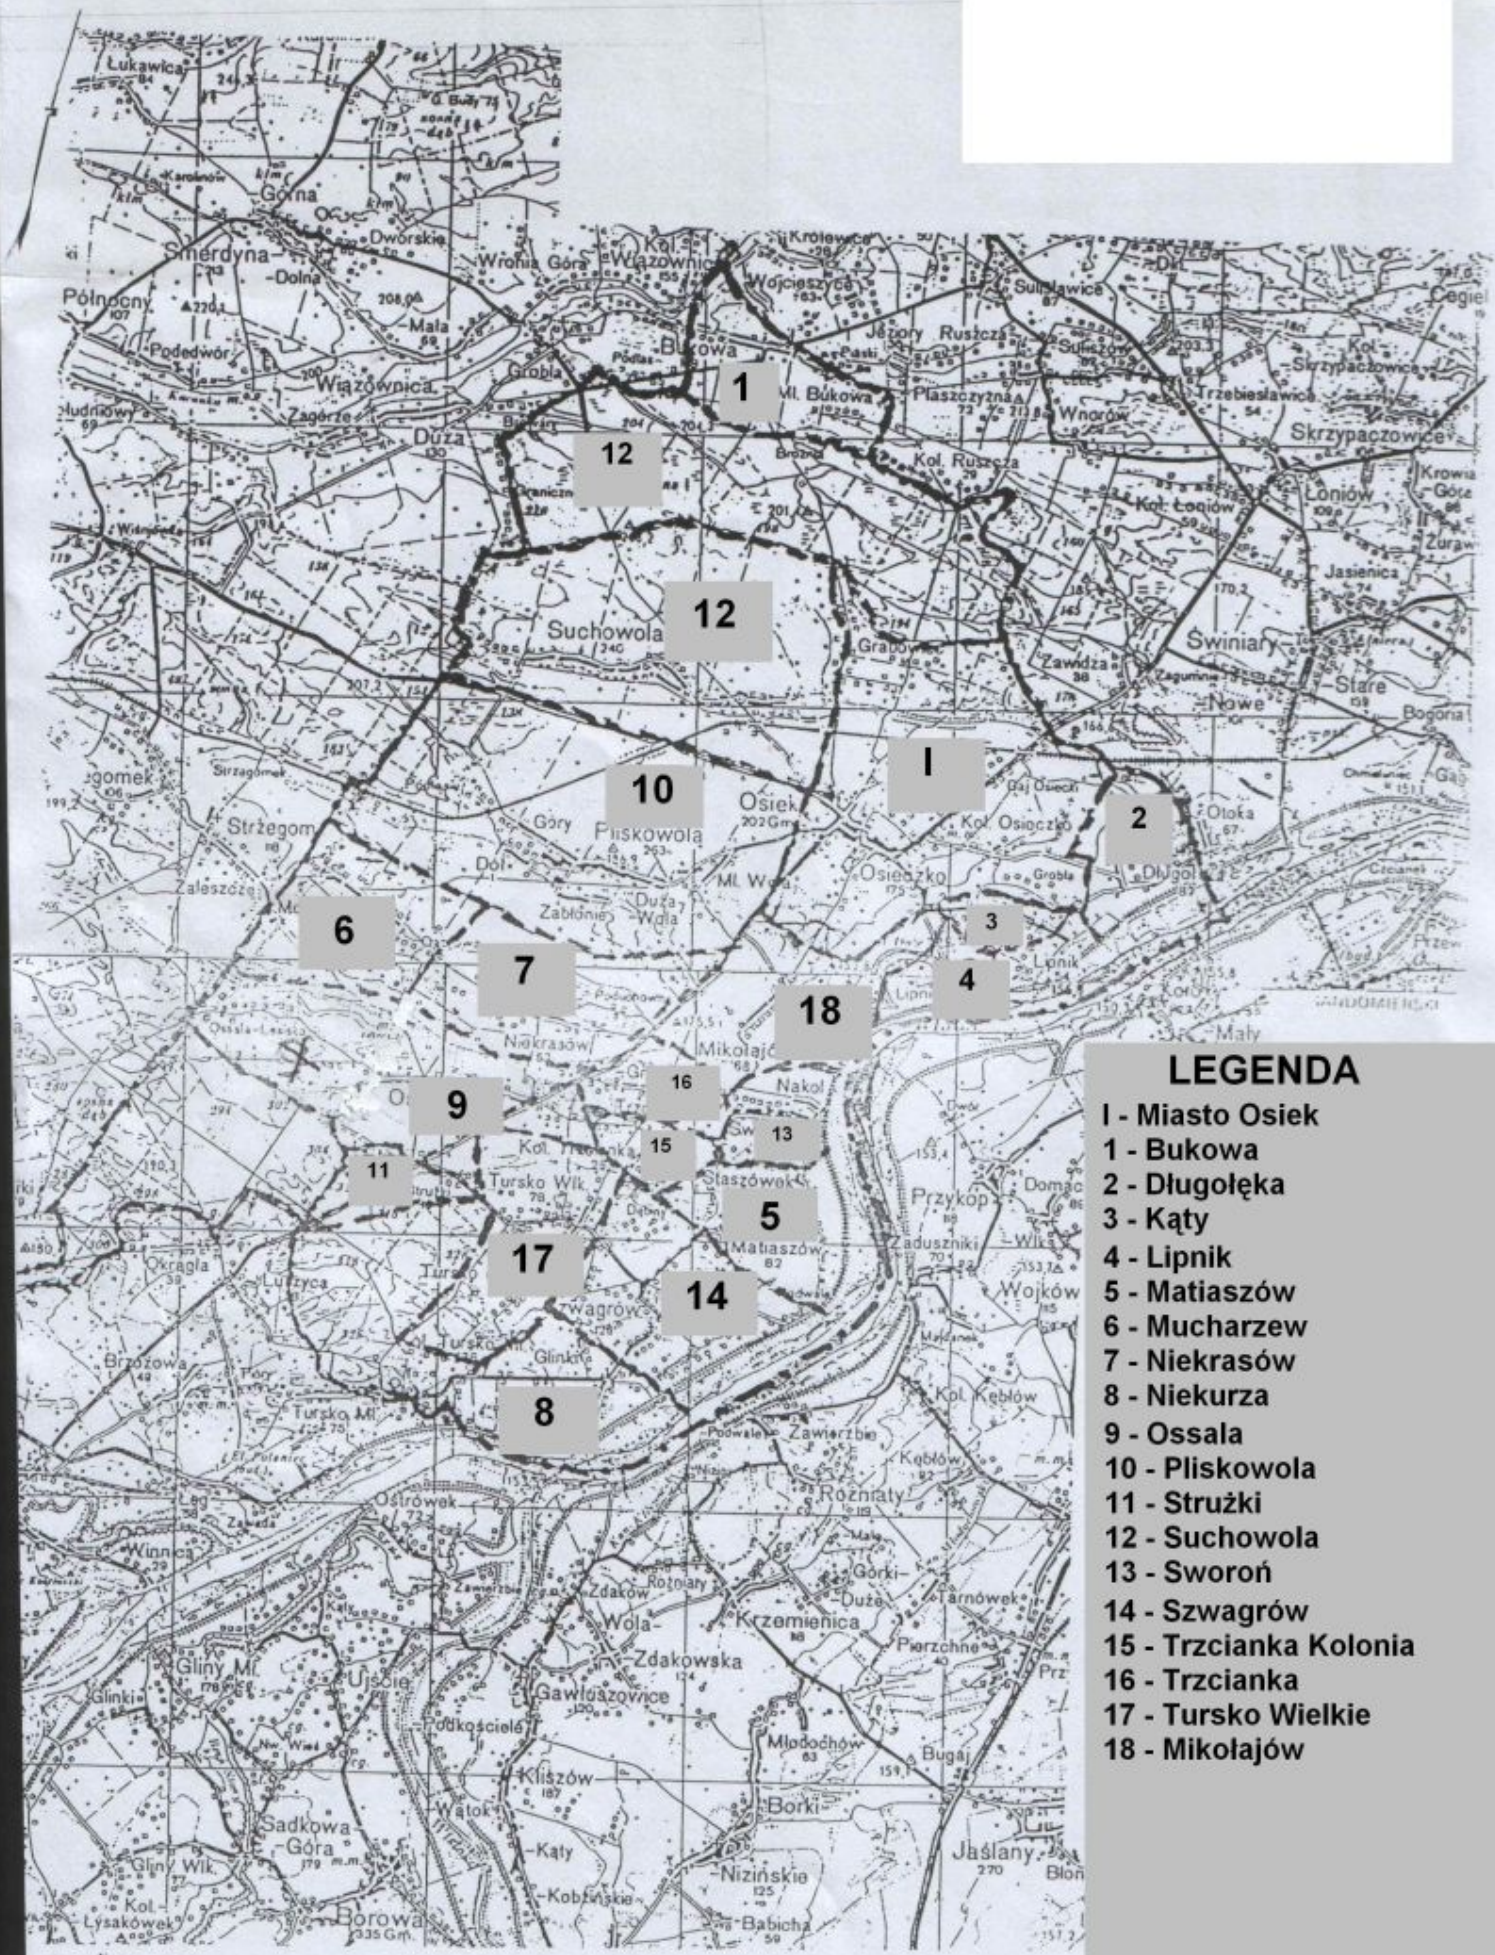

Mapki Osieka

Treść

MAPKI OSIEKA

Mapka Miasta Osiek

Mapka Miasta i Gminy Osiek z legendą

LEGENDA

- I - Miasto Osiek**
- 1 - Bukowa**
- 2 - Długoleka**
- 3 - Kąty**
- 4 - Lipnik**
- 5 - Matiaszów**
- 6 - Mucharzew**
- 7 - Niekrasów**
- 8 - Niekurza**
- 9 - Ossala**
- 10 - Pliskowola**
- 11 - Strużki**
- 12 - Suchowola**
- 13 - Sworoń**
- 14 - Szwagrów**
- 15 - Trzcianka Kolonia**
- 16 - Trzcianka**
- 17 - Tursko Wielkie**
- 18 - Mikołajów**